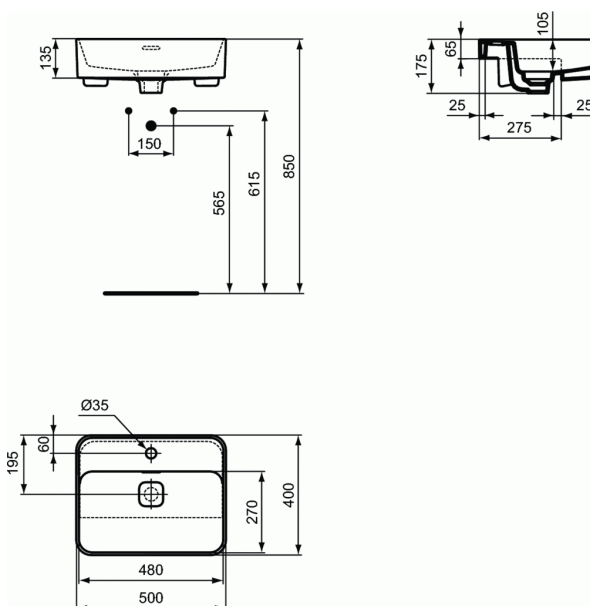

### Lavoar semi-incestrat in blat 50 cm

#### Lavoar semi-incestrat in blat 50 cm

Cu orificiu pentru baterie, cu preaplin

Include: Set de fixare E209167 si sablonul de taiere mobilier

Include scurgere cu capac alb T854601

In cutie de carton

EN 14688